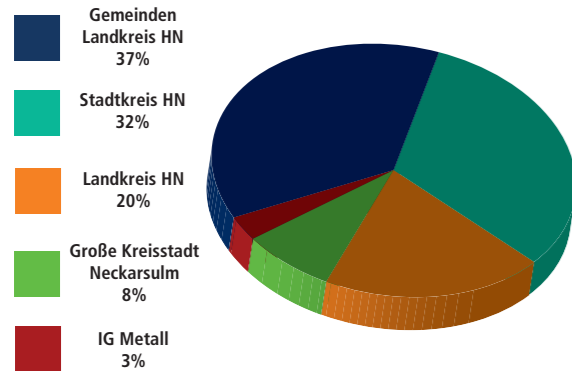

Gesellschafter / Aufsichtsrat

- **Dieter Böhlinger**
Bürgermeister der Gemeinde Pfaffenhofen
- **Martin Diepgen (Stellvertretender Vorsitzender)**
Erster Bürgermeister der Stadt Heilbronn
- **Stefan Ernesti**
Stadt Heilbronn - Stabstelle Wirtschaftsförderung
- **Wilfried Hajek**
Baubürgermeister der Stadt Heilbronn
- **Steffen Hertwig**
Oberbürgermeister der Stadt Neckarsulm
- **Klaus Holaschke (Aufsichtsratsvorsitzender)**
Vorsitzender des Kreisverbandes Heilbronn des Gemeindetages Baden-Württemberg
- **Herbert Meixner**
Geschäftsführer der Kraichgau Raiffeisen Zentrum eG
- **Matthias Peschke**
Mitglied des Vorstandes der Kreissparkasse Heilbronn
- **Detlef Piepenburg**
Landrat des Landkreises Heilbronn
- **Jürgen Pinnisch**
Mitglied des Vorstandes der Volksbank Heilbronn
- **Michael Unser**
Erster Bevollmächtigter der Industriegewerkschaft Metall Heilbronn / Neckarsulm